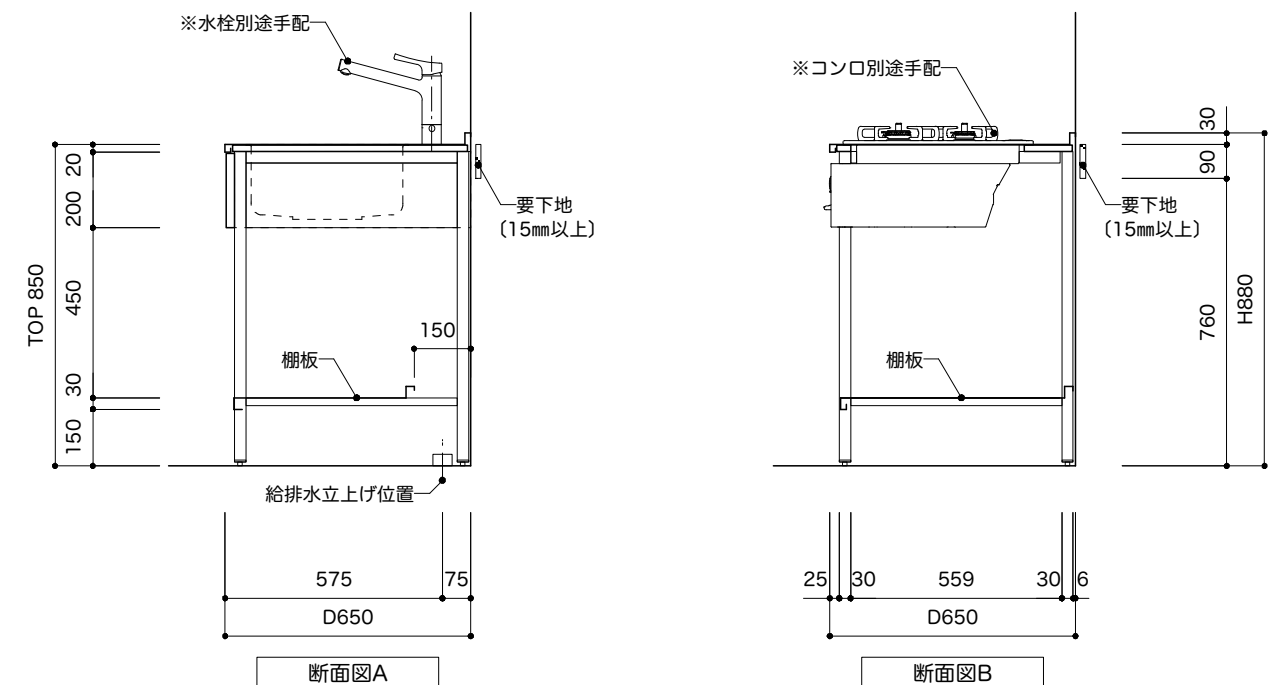

SPFK20シリーズ 材料・仕様				
トップ	SUS304 t1.0mm HL仕上 + ラワン合板 t18			
幕板	SUS304 t1.0mm HL仕上	レッドオーク 浸透性ウレタン塗装	ウォールナット 浸透性ウレタン塗装	チェリー 浸透性ウレタン塗装
引出	GRASS製 側板一体型 (ソフトクローズ機能付)			
排水トラップ	KIT排水トラップ (SUS排水プレート付)			
設置用金具	SUS304 2B t1.5~3.0mm			
脚部	SUS304 t1.2x30x30 角パイプ HL仕上 アジャスター付			
棚板	SUS304 HL仕上 t1.5mm			
備考	※シンク位置調整可能範囲 図より←左方向へ 0~200mm			
	※壁面下地は15mm以上の合板を使用のこと			
	※食洗機を設置する場合、シンク下棚板を交換する必要があります。			

桃ノ木製作所 info@momonokiss.com	メモ	図面名称 システムキッチン SPFK20シリーズ	品番 SPFK20-2550-760L			no. C-10
			日付 2019.10.22	2	縮尺 1:20	