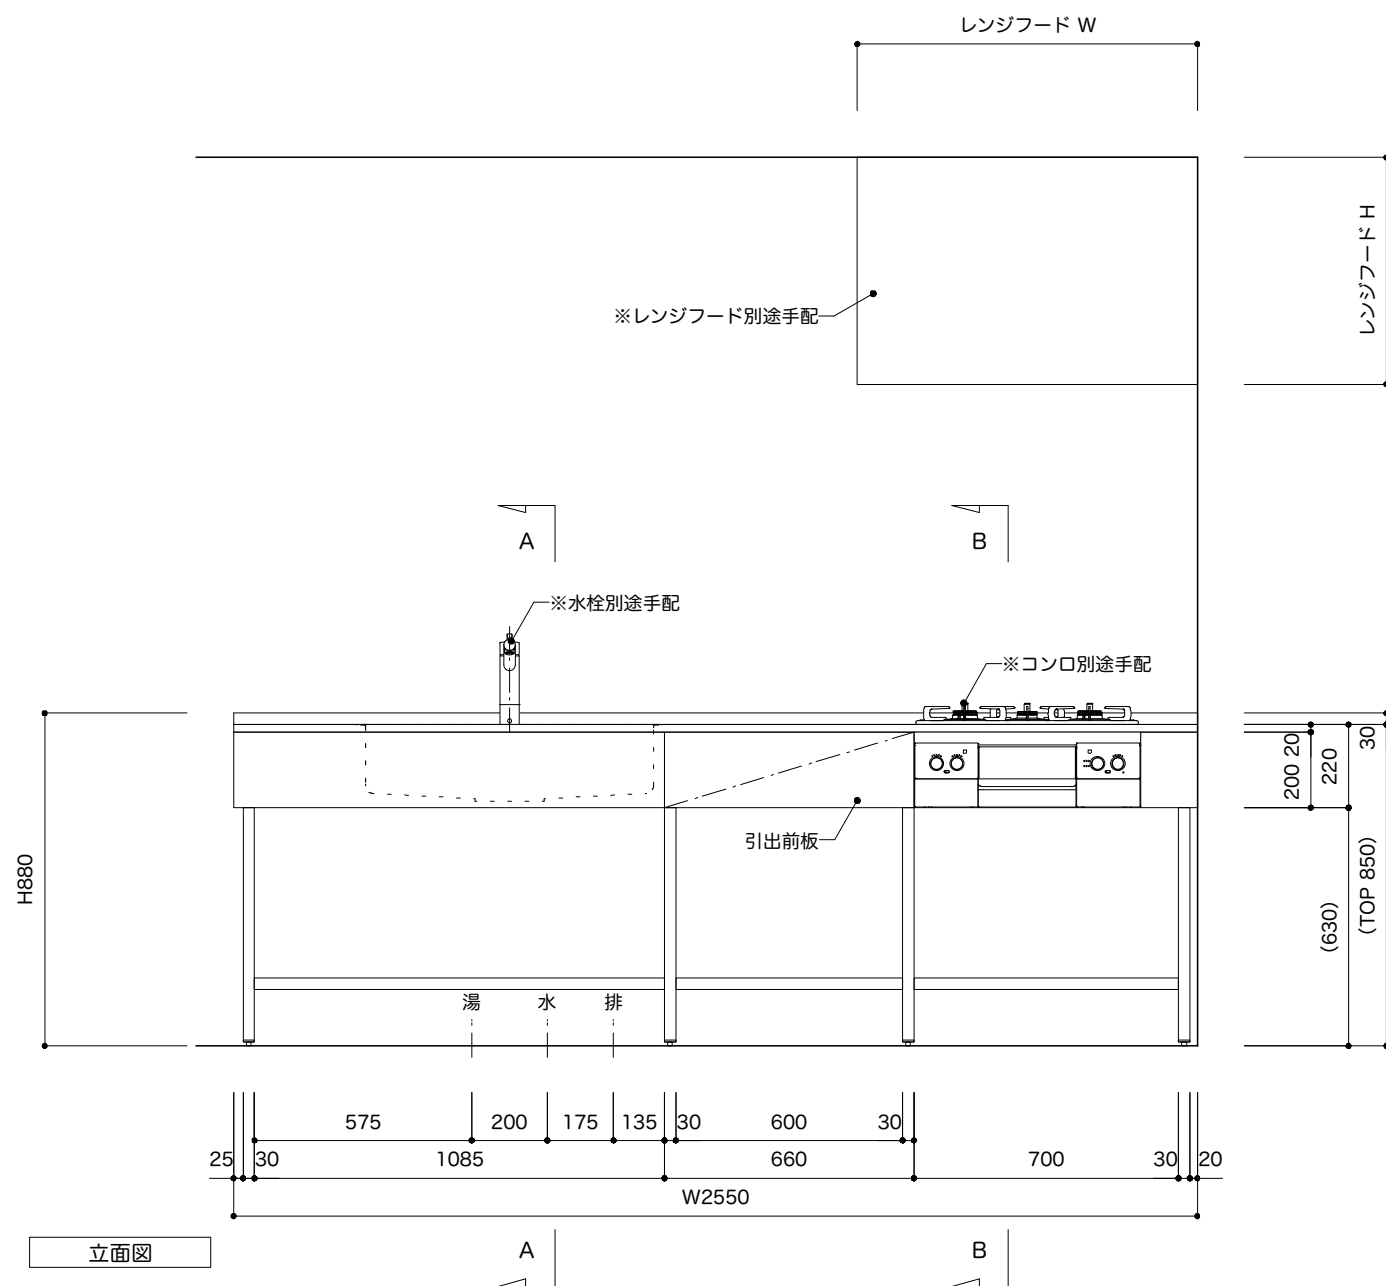

SPFK20シリーズ 材料・仕様				
トップ	SUS304 t1.0mm HL仕上 + ラワン合板 t18			
幕板	SUS304 t1.0mm HL仕上	レッドオーク 浸透性ウレタン塗装	ウォールナット 浸透性ウレタン塗装	チェリー 浸透性ウレタン塗装
引出	GRASS製 側板一体型 (ソフトクローズ機能付)			
排水トラップ	KIT排水トラップ (SUS排水プレート付)			
設置用金具	SUS304 2B t1.5~3.0mm			
脚部	SUS304 t1.2x30x30 角パイプ HL仕上 アジャスター付			
棚板	SUS304 HL仕上 t1.5mm			
備考	※シンク位置調整可能範囲 図より←左方向へ 0~200mm			
	※壁面下地は15mm以上の合板を使用のこと			
	※食洗機を設置する場合、シンク下棚板を交換する必要があります。			

桃ノ木製作所 info@momonokiss.com	メモ	図面名称 システムキッチン SPFK20シリーズ	品番 SPFK20-2550-760L			no. C-10
			日付 2019.10.22	2	縮尺 1:20	